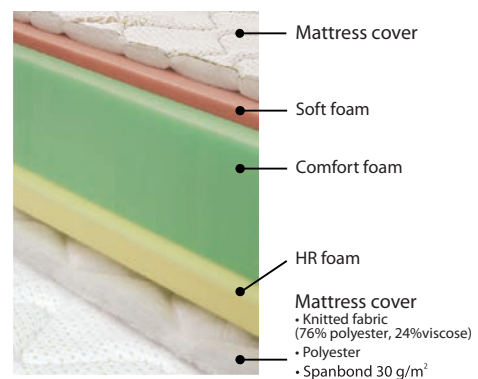

3 Boxspring base 30 cm with bonnell spring units, legs 10 cm or 5 cm

SAWANA

Bed composition:

Komfort Height 22 cm

80x190, 80x200, 90x200, 90x190, 140x200,
160x200, 160x190, 180x200cm

Spa new Height 24 cm

80x190, 80x200, 90x200, 90x190, 100x200,
120x200, 140x200, 140x190, 150x200,
160x200, 160x190, 180x200, 180x190cm

Klio Height 20 cm

80x190, 80x200, 90x200, 90x190, 100x200,
120x200, 140x200, 140x190, 150x200,
160x200, 160x190, 180x200, 180x190cm

Maxi Height 20 cm

80x190, 80x200, 90x200, 90x190, 100x200,
120x200, 140x200, 140x190, 150x200,
160x200, 160x190, 180x200, 180x190cm