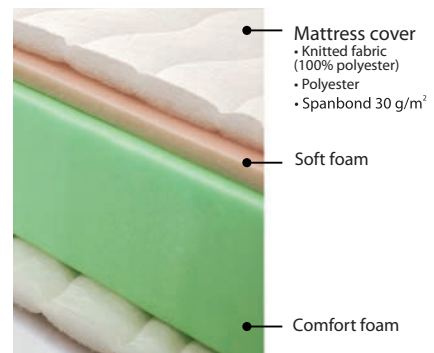

3 Boxspring base 30 cm with bonnell spring units, legs 10 cm or 5 cm

SAWANA

Bed composition:

Komfort Height 22 cm

80x190, 80x200, 90x200, 90x190, 140x200,
160x200, 160x190, 180x200cm

Spa new Height 24 cm

80x190, 80x200, 90x200, 90x190, 100x200,
120x200, 140x200, 140x190, 150x200,
160x200, 160x190, 180x200, 180x190cm

Klio Height 20 cm

80x190, 80x200, 90x200, 90x190, 100x200,
120x200, 140x200, 140x190, 150x200,
160x200, 160x190, 180x200, 180x190cm

Maxi Height 20 cm

80x190, 80x200, 90x200, 90x190, 100x200,
120x200, 140x200, 140x190, 150x200,
160x200, 160x190, 180x200, 180x190cm