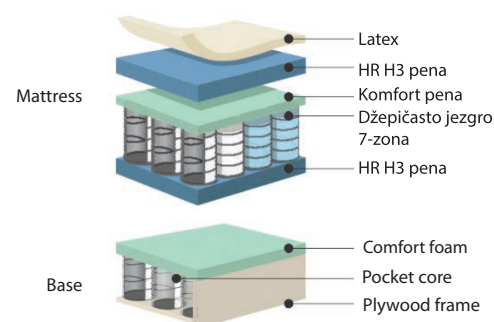

Bed composition :

Venera 2

TAMPA

140x200cm

160x200cm

180x200cm

Riga

R 14/E 15
R 36/E 95