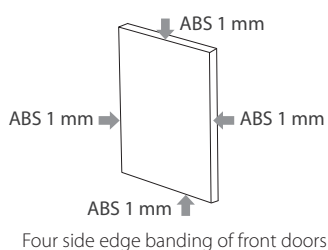

optional lighting

optional pants holder

WARDROBES WITH CLASSICAL OPENING

Wardrobes 180
180 x 60 x 220 cm

Wardrobes 180 O
180 x 60 x 220 cm

High gloss

Wardrobes 135
135 x 60 x 220 cm

Wardrobes 135 O
135 x 60 x 220 cm