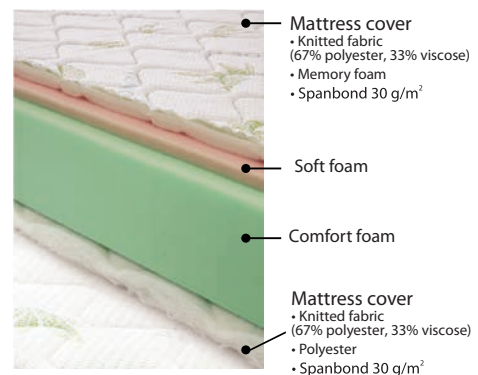

3 Boxspring base 30 cm with bonnell spring units, legs 10 cm or 5 cm

SAWANA

Bed composition:

Komfort Height 22 cm

80x190, 80x200, 90x200, 90x190, 140x200,
160x200, 160x190, 180x200cm

Spa new Height 24 cm

80x190, 80x200, 90x200, 90x190, 100x200,
120x200, 140x200, 140x190, 150x200,
160x200, 160x190, 180x200, 180x190cm

Klio Height 20 cm

80x190, 80x200, 90x200, 90x190, 100x200,
120x200, 140x200, 140x190, 150x200,
160x200, 160x190, 180x200, 180x190cm

Maxi Height 20 cm

80x190, 80x200, 90x200, 90x190, 100x200,
120x200, 140x200, 140x190, 150x200,
160x200, 160x190, 180x200, 180x190cm

Elastik Height 18 cm

80x190, 80x200, 90x200, 90x190, 100x200,
120x200, 140x200, 140x190, 150x200,
160x200, 160x190, 180x200, 180x190cm

Praktik Height 16 cm

80x190, 80x200, 90x200, 90x190

Venera new Height 30 cm