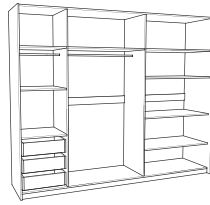

225 x 184 x 106 cm

WITHOUT MATTRESS

FOR MATTRESS 160x200 cm

AP ELEGANCE LINE WARDROBES

Wardrobes AP 270
269 x 64 x 221,5 cm

Wardrobes AP 270 O
269 x 64 x 221,5 cm

Wardrobes AP 230
229 x 64 x 221,5 cm

Wardrobes AP 230 O
229 x 64 x 221,5 cm