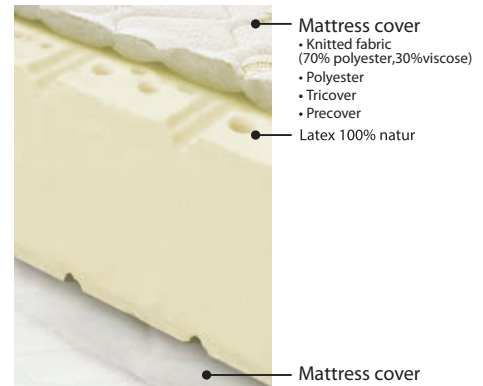

Mega Lux Height 21 cm

80x190, 80x200, 90x200, 90x190, 100x200,
120x200, 140x200, 140x190, 150x200,
160x200, 160x190, 180x200, 180x190cm