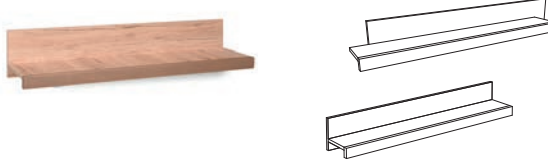

TV stand
140 x 47,5 x 47 cm