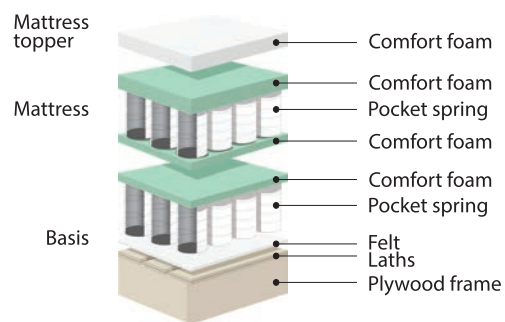

Bed composition :